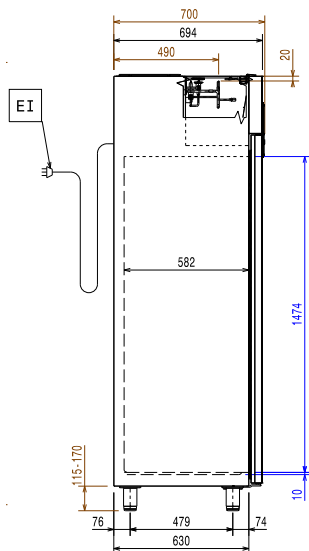

Front

Sida

EI = Elektrisk anslutning
RI = Anslutning centralkyla
RO = Anslutning centralkyla

Topp

Elektricitet

Spänning:	691370 (PS04F1FRL)	220-240 V/1 ph/50/60 Hz
Effekt, max:		0.16 kW

Viktig information

Bruttokapacitet	470 liter
Gångjärn:	vänster
Yttermått, bredd	600 mm
Yttermått, djup	700 mm
Yttermått, djup med dörrar öppna:	1226 mm
Yttermått, höjd	2040 mm
Antal och typ av dörrar:	1 heldörr
Inre dimensioner (bredd):	472 mm
Inre dimensioner (djup):	582 mm
Inre dimensioner (höjd):	1474 mm
Höjjustering:	15/40 mm
Antal och storlek av galler (ingår):	5 - 520x442
Material utvändigt:	304 AISI
Material invändigt:	304 AISI
Antal positioner och delning:	44; 22 mm