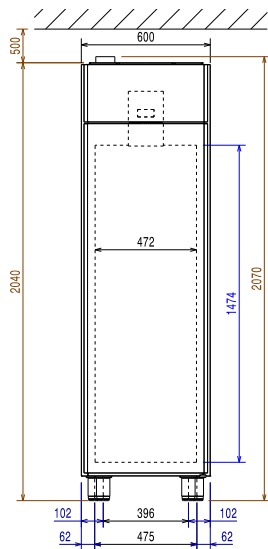

Front

Sida

EI = Elektrisk anslutning
RI = Anslutning centralkyla
RO = Anslutning centralkyla

Topp

Elektricitet

Spänning:	691370 (PS04F1FRL)	220-240 V/1 ph/50/60 Hz
Effekt, max:		0.16 kW

Viktig information

Bruttokapacitet	470 liter
Gångjärn:	vänster
Yttermått, bredd	600 mm
Yttermått, djup	700 mm
Yttermått, djup med dörrar öppna:	1226 mm
Yttermått, höjd	2040 mm
Antal och typ av dörrar:	1 heldörr
Inre dimensioner (bredd):	472 mm
Inre dimensioner (djup):	582 mm
Inre dimensioner (höjd):	1474 mm
Höjjustering:	15/40 mm
Antal och storlek av galler (ingår):	5 - 520x442
Material utvändigt:	304 AISI
Material invändigt:	304 AISI
Antal positioner och delning:	44; 22 mm