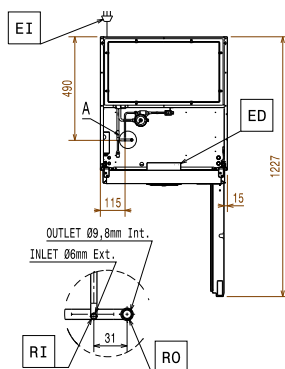

Front

Sida

EI = Elektrisk anslutning
RI = Anslutning centralkyla
RO = Anslutning centralkyla

Topp

Elektricitet

Spänning:	691370 (PS04F1FRL)	220-240 V/1 ph/50/60 Hz
Effekt, max:		0.16 kW

Viktig information

Bruttokapacitet	470 liter
Gångjärn:	vänster
Yttermått, bredd	600 mm
Yttermått, djup	700 mm
Yttermått, djup med dörrar öppna:	1226 mm
Yttermått, höjd	2040 mm
Antal och typ av dörrar:	1 heldörr
Inre dimensioner (bredd):	472 mm
Inre dimensioner (djup):	582 mm
Inre dimensioner (höjd):	1474 mm
Höjjustering:	15/40 mm
Antal och storlek av galler (ingår):	5 - 520x442
Material utvändigt:	304 AISI
Material invändigt:	304 AISI
Antal positioner och delning:	44; 22 mm